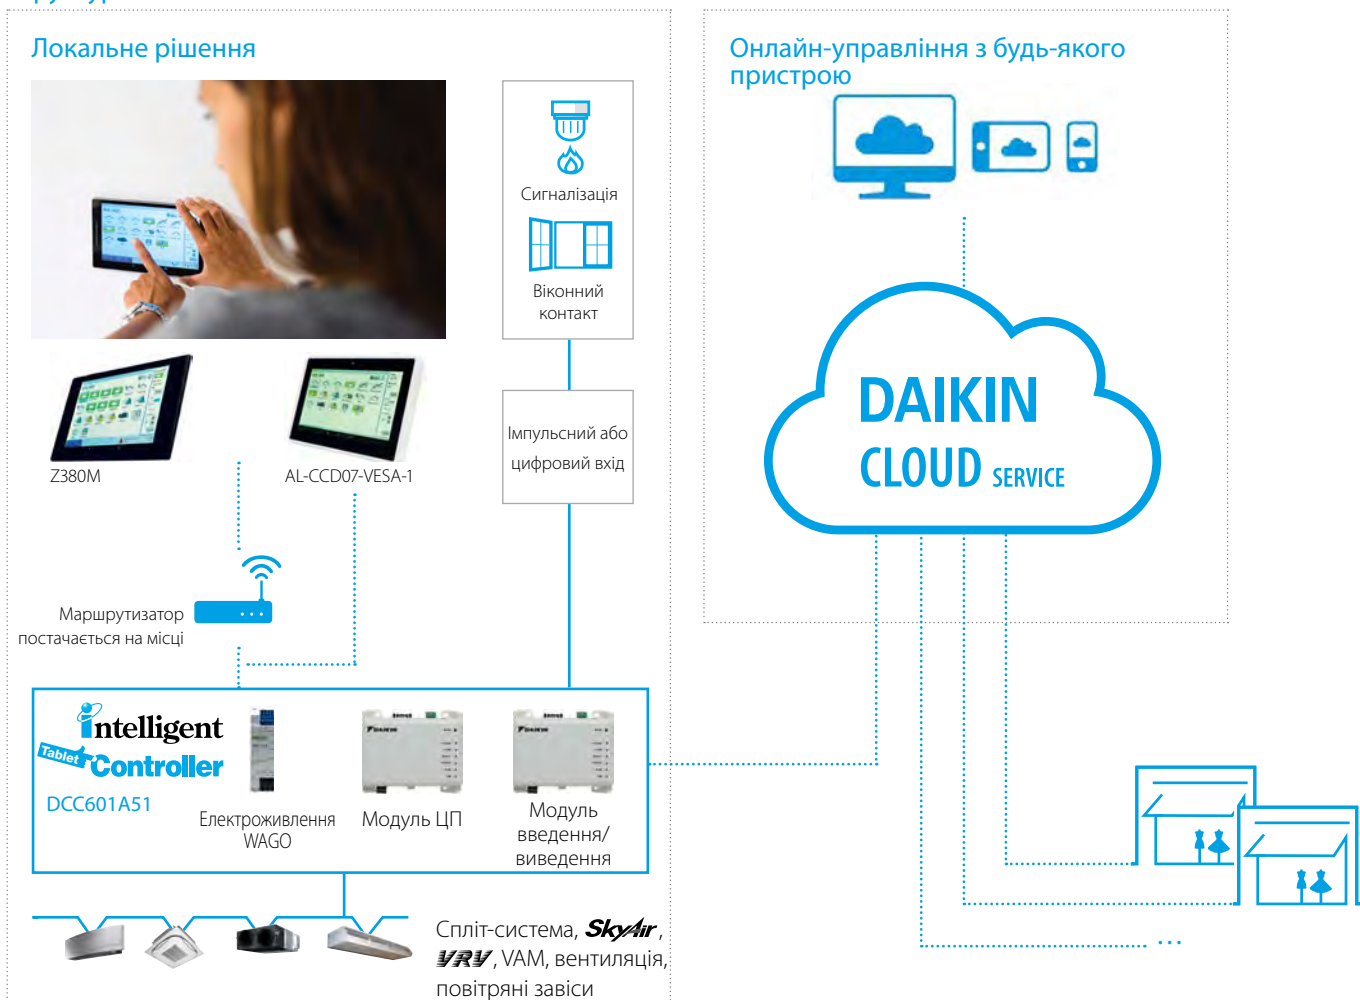

Розширене централізоване керування з підключенням до «хмари»

- Інтуїтивно зрозумілий і зручний інтерфейс
- Гнучка концепція для автономної системи та рішення для кількох об'єктів
- Комплексне рішення завдяки інтеграції обладнання інших виробників
- Моніторинг і контроль за вашою невеликою комерційною будівлею, незалежно від того, де ви перебуваєте

2 рішення:

Локальне рішення

- › Автономне централізоване керування
- › Стильний екран (опція) підходить для будь-якого інтер'єру

Хмарне рішення

- › Гнучке онлайн-управління з будь-якого пристрою (ноутбука, планшета тощо)
- › Моніторинг і контроль одного або кількох об'єктів
- › Порівняння споживання електроенергії різними установками (1)
- › Відстежування споживання електроенергії для забезпечення відповідності місцевим нормативним вимогам

Структура системи

(1) Для модельних рядів VRV і Sky Air R-32

Комплексне рішення

- › Комплексне рішення завдяки інтеграції обладнання Daikin та інших виробників
- › Можливість підключення різних блоків (спліт-системи, Sky Air, VRV, вентиляція, повітряні завіси Biddle)
- › Просте керування всім будинком з єдиного центра
- › Ще більша зручність для покупців за рахунок створення й підтримки найбільш комфортних умов у магазині

Інтуїтивно зрозуміле управління з хмари

Просте відстежування споживання електроенергії

Зручне керування з використанням сенсорного екрана

- › Стильний екран (опція), що поставляється Daikin для локального управління, підходить до будь-якого інтер'єру
- › Інтуїтивно зрозумілий і зручний інтерфейс
- › Комплексне рішення з простим керуванням
- › Просте введення в експлуатацію