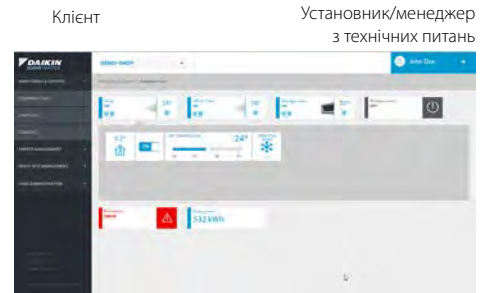

Комплексне рішення

- › Комплексне рішення завдяки інтеграції обладнання Daikin та інших виробників
- › Можливість підключення різних блоків (спліт-системи, Sky Air, VRV, вентиляція, повітряні завіси Biddle)
- › Просте керування всім будинком з єдиного центра
- › Ще більша зручність для покупців за рахунок створення й підтримки найбільш комфортних умов у магазині

«Хмарний» сервіс Daikin Cloud Service

- › Постійний контроль за будинком, незалежно від того, де ви перебуваєте
- › Моніторинг та управління кількома об'єктами
- › Можливість дистанційного входу в систему хмарного рішення для фахівця з установок або менеджера з технічних питань із метою проведення первинної діагностики
- › Порівняння споживання електроенергії різними установками (1)
- › Управління та моніторинг використання енергії

Інтуїтивно зрозуміле управління з хмари