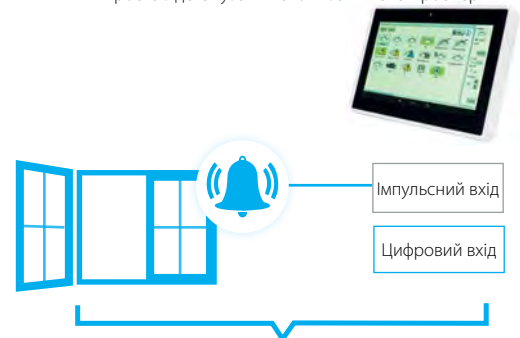

«Хмарний» сервіс Daikin Cloud Service

- › Постійний контроль за будинком, незалежно від того, де ви перебуваєте
- › Моніторинг та управління кількома об'єктами
- › Можливість дистанційного входу в систему хмарного рішення для фахівця з установок або менеджера з технічних питань із метою проведення первинної діагностики
- › Порівняння споживання електроенергії різними установками (1)
- › Управління та моніторинг використання енергії

Інтуїтивно зрозуміле управління з хмари

Просте відстежування споживання електроенергії

Зручне керування з використанням сенсорного екрана

- › Стильний екран (опція), що поставляється Daikin для локального управління, підходить до будь-якого інтер'єру
- › Інтуїтивно зрозумілий і зручний інтерфейс
- › Комплексне рішення з простим керуванням
- › Просте введення в експлуатацію

(1) Тільки в комбінації з деякими внутрішніми блоками

Внутрішній блок

Огляд функцій

Мови		Локальне рішення		Хмарне рішення	
		Залежить від локального пристрою		EN, DE, FR, NL, ES, IT, EL, PT, RU, TR, DA, SV, NO, FI, CS, HR, HU, PL, RO, SL, BG, SK	
Структура системи	Кількість внутрішніх блоків, які можна підключити	32	32		
	Моніторинг кількох об'єктів			•	
Керування й контроль	Основні функції управління (вмикання/вимикання, режим, знак фільтра, установка, швидкість вентилятора, режим вентиляції, температура в приміщенні тощо)	•	•	•	•
	Блокування функцій пульта дистанційного керування	•	•	•	•
	Вмикання/вимикання всіх пристроїв	•	•	•	•
	Зональний контроль			•	•
	Груповий контроль	•	•	•	•
	Тижневий розклад	•	•	•	•
	Річний розклад			•	•
	Керування зв'язаною роботою	•	•	•	•
	Обмеження уставки			•	•
Візуалізація використання енергії за режимом роботи			•	•	
Можливості підключення	DX спліт-системи, Sky Air, VRV	•	•	•	•
	вентиляційні системи VAM, VKM	•	•	•	•
	Повітряні завіси	•	•	•	•