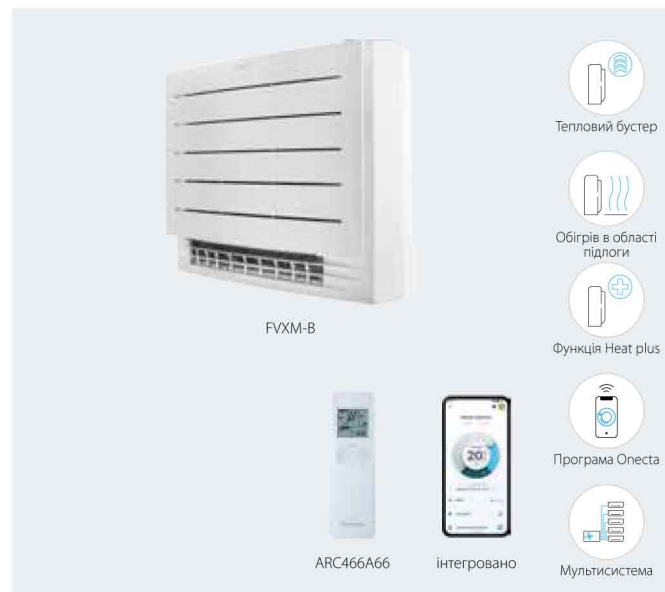

# Підлоговий блок

Дизайнерський підлоговий блок завдяки своїм унікальним функціям забезпечує оптимальний комфорт при опаленні

- Значення сезонної ефективності до А++ у режимі опалення забезпечують низькі експлуатаційні витрати порівняно з газовими котлами й електричними нагрівачами
- Відмінний сучасний дизайн
- Поєднується з усіма зовнішніми блоками (від 2 до 5 портів)
- Тепловий бустер швидко нагріває приміщення після вмикання кондиціонера. Встановлена температура досягається на 14% швидше, ніж у випадку звичайного кондиціонера (тільки парна система)
- Функція обігріву в області підлоги оптимізує конвекцію за рахунок подачі теплого повітря знизу блока
- Функція Heat plus забезпечує комфортне опалення протягом 30 хвилин за рахунок імітації теплового випромінювання
- Подвійний потік повітря, що подається, забезпечує рівномірний його розподіл
- Використовуючи електрони для запуску хімічних реакцій з частинками, що містяться в повітрі, Flash Streamer розщеплює алергени, такі як пилок і грибкові алергени, та усуває неприємні запахи, забезпечуючи більш чисте та якісне повітря
- Програма Oneota: ви можете керувати внутрішнім блоком, перебуваючи де завгодно, за допомогою спеціальної програми, через локальну мережу або інтернет
- Тиха робота: рівень звукового тиску до 19 дБА

Тепловий бустер

Обігрів в області підлоги

Функція Heat plus

Програма Oneota

Мультисистема

FVXM-B

ARC466A66

інтегровано